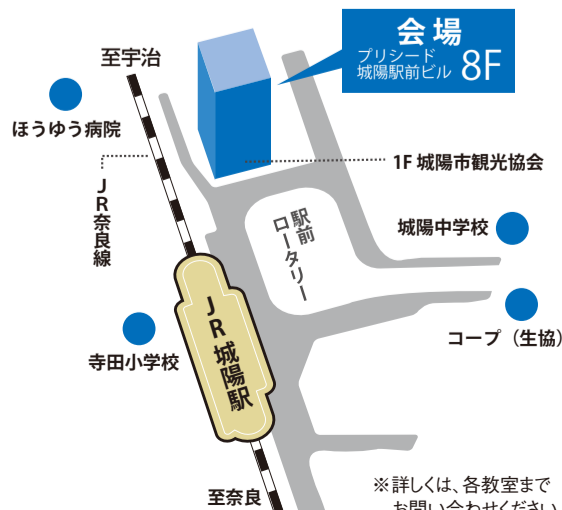

合否
判定

2/13(土) 開講

中3受験生(英・数・国・理・社)

【会場】 立志館進学教室・個別教育フレックス城陽本社ビル8F

(JR奈良線 城陽駅ロータリー前/プリシード城陽駅前ビル)

一人ひとりに「とことん」指導

個別教育 **フレックス**

個別教育フレックス www.kobetsu-flex.com

一人ひとりを大きく伸ばす

立志館進学教室

立志館進学教室 <http://www.riss-co.com>

中3受験生対象

京都府公立高校
受験特訓講座

高校受験に精通した
各教科のスペシャリストが集結!

問題、配点、形式、雰囲気…。本番と全く同じ形式を完全再現。

1

模擬入試

テスト問題は京都府公立高校入試用につくられた「そっくり模擬入試」を使用し、本番の雰囲気を完全再現。

2

解答解説

テスト終了後に、入試に精通した講師が全教科重要ポイントを解説。また受験当日の心得や出題傾向などをアドバイス。

3

即日成績返却

当日にテスト結果が返却されるので、家に帰ってすぐに間違えた問題の復習や弱点の再確認が可能。

4

合否判定

模擬入試の得点と事前登録された内申点との合計で第1、第2志望校の合否を5段階で判定。

■ 実施要項

対象	中学3年生 京都府公立高校志望者
日時	2月13日(土)9:30~17:30
学費	在塾生 9,800円/一般生 12,000円 ※税抜・教材費込
申込	【受付開始】1月7日(木) 申込先:各校事務室 【受付締切】2月5日(金) やむを得ない事情により締め切り日までに申し込むことが困難な場合は、教室担当者までお問い合わせください。
会場	立志館進学教室・個別教育フレックス城陽本社ビル8F