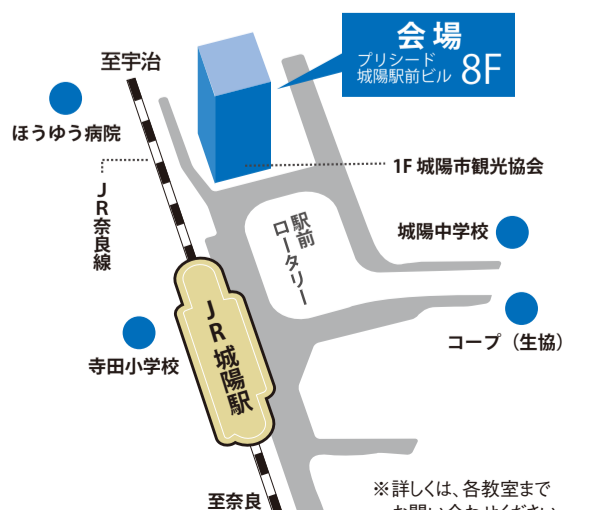

合否
判定

2/13(土) 開講

中3受験生(英・数・国・理・社)

【会場】 立志館進学教室・個別教育フレックス城陽本社ビル8F

(JR奈良線 城陽駅ロータリー前/プリシード城陽駅前ビル)

一人ひとりに「とことん」指導

個別教育 **フレックス**

個別教育フレックス www.kobetsu-flex.com

一人ひとりを大きく伸ばす

立志館進学教室

立志館進学教室 <http://www.riss-co.com>

中3受験生対象

京都府公立高校 受験特訓講座

高校受験に精通した 各教科のスペシャリストが集結!

問題、配点、形式、雰囲気…。本番と全く同じ形式を完全再現。

1

4

合否判定

模擬入試の得点と事前登録された内申点との合計で第1、第2志望校の合否を5段階で判定。

■ 実施要項

対象	中学3年生 京都府公立高校志望者
日時	2月13日(土)9:30~17:30
学費	在塾生 9,800円/一般生 12,000円 ※税抜・教材費込
申込	【受付開始】1月7日(木) 申込先:各校事務室 【受付締切】2月5日(金) やむを得ない事情により締め切り日までに申し込むことが困難な場合は、教室担当者までお問い合わせください。
会場	立志館進学教室・個別教育フレックス城陽本社ビル8F