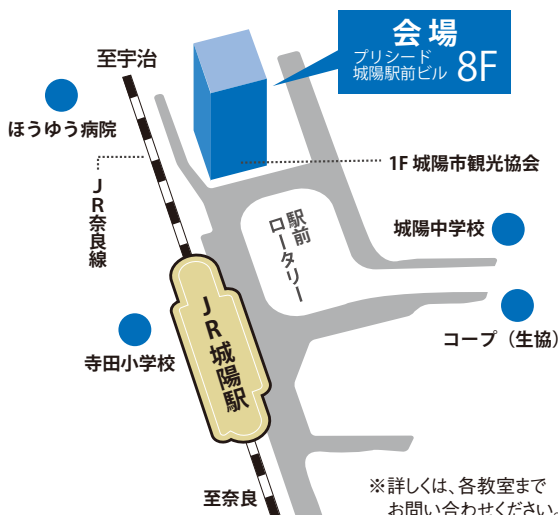

FLEX GROUP

▲ 立志館進学教室

www.riss-co.com

立志館進学教室

検索

少人数制のグループ指導【小1~中3生対象】

■ 城陽駅前校 TEL:0774-56-5444

■ 宇治広野校 TEL:0774-41-3010

個別教育フレックス

www.kobetsu-flex.com

個別教育フレックス

検索

先生1:生徒2の個別指導【小1~高3生対象】

■ 久我の杜校 TEL:075-924-6990

■ 伏見桃山校 TEL:075-605-6111

■ 木幡校 TEL:0774-38-0266

■ 京阪宇治駅前校 TEL:0774-24-9994

■ 宇治田原校 TEL:0774-99-8540

■ 宇治広野校 TEL:0774-41-2686

■ 城陽駅前校 TEL:0774-56-5445

■ 富野荘校 TEL:0774-57-0266

■ 松井山手校 TEL:0774-68-2515

■ 学研精華台校 TEL:0774-98-3566

■ 高の原校 TEL:0774-71-4114

■ 加茂駅前校 TEL:0774-76-8320

■ 膳所駅前校 TEL:077-510-7098

~あなたの街にますます広がるフレックスグループのネットワーク~