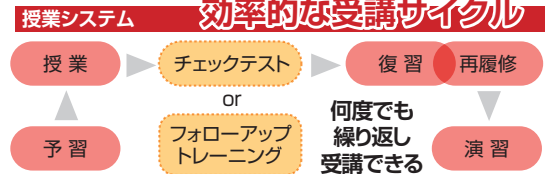

今なら、無料で代ゼミを受講できる!

現役合格を目指す高校生必見。入試の最重要単元を速攻完成!!

「入試の要」
攻略シリーズ

最大 **2** 講座

1講座(90分×2回) 1,852円

代ゼミ特別講座

無料招待